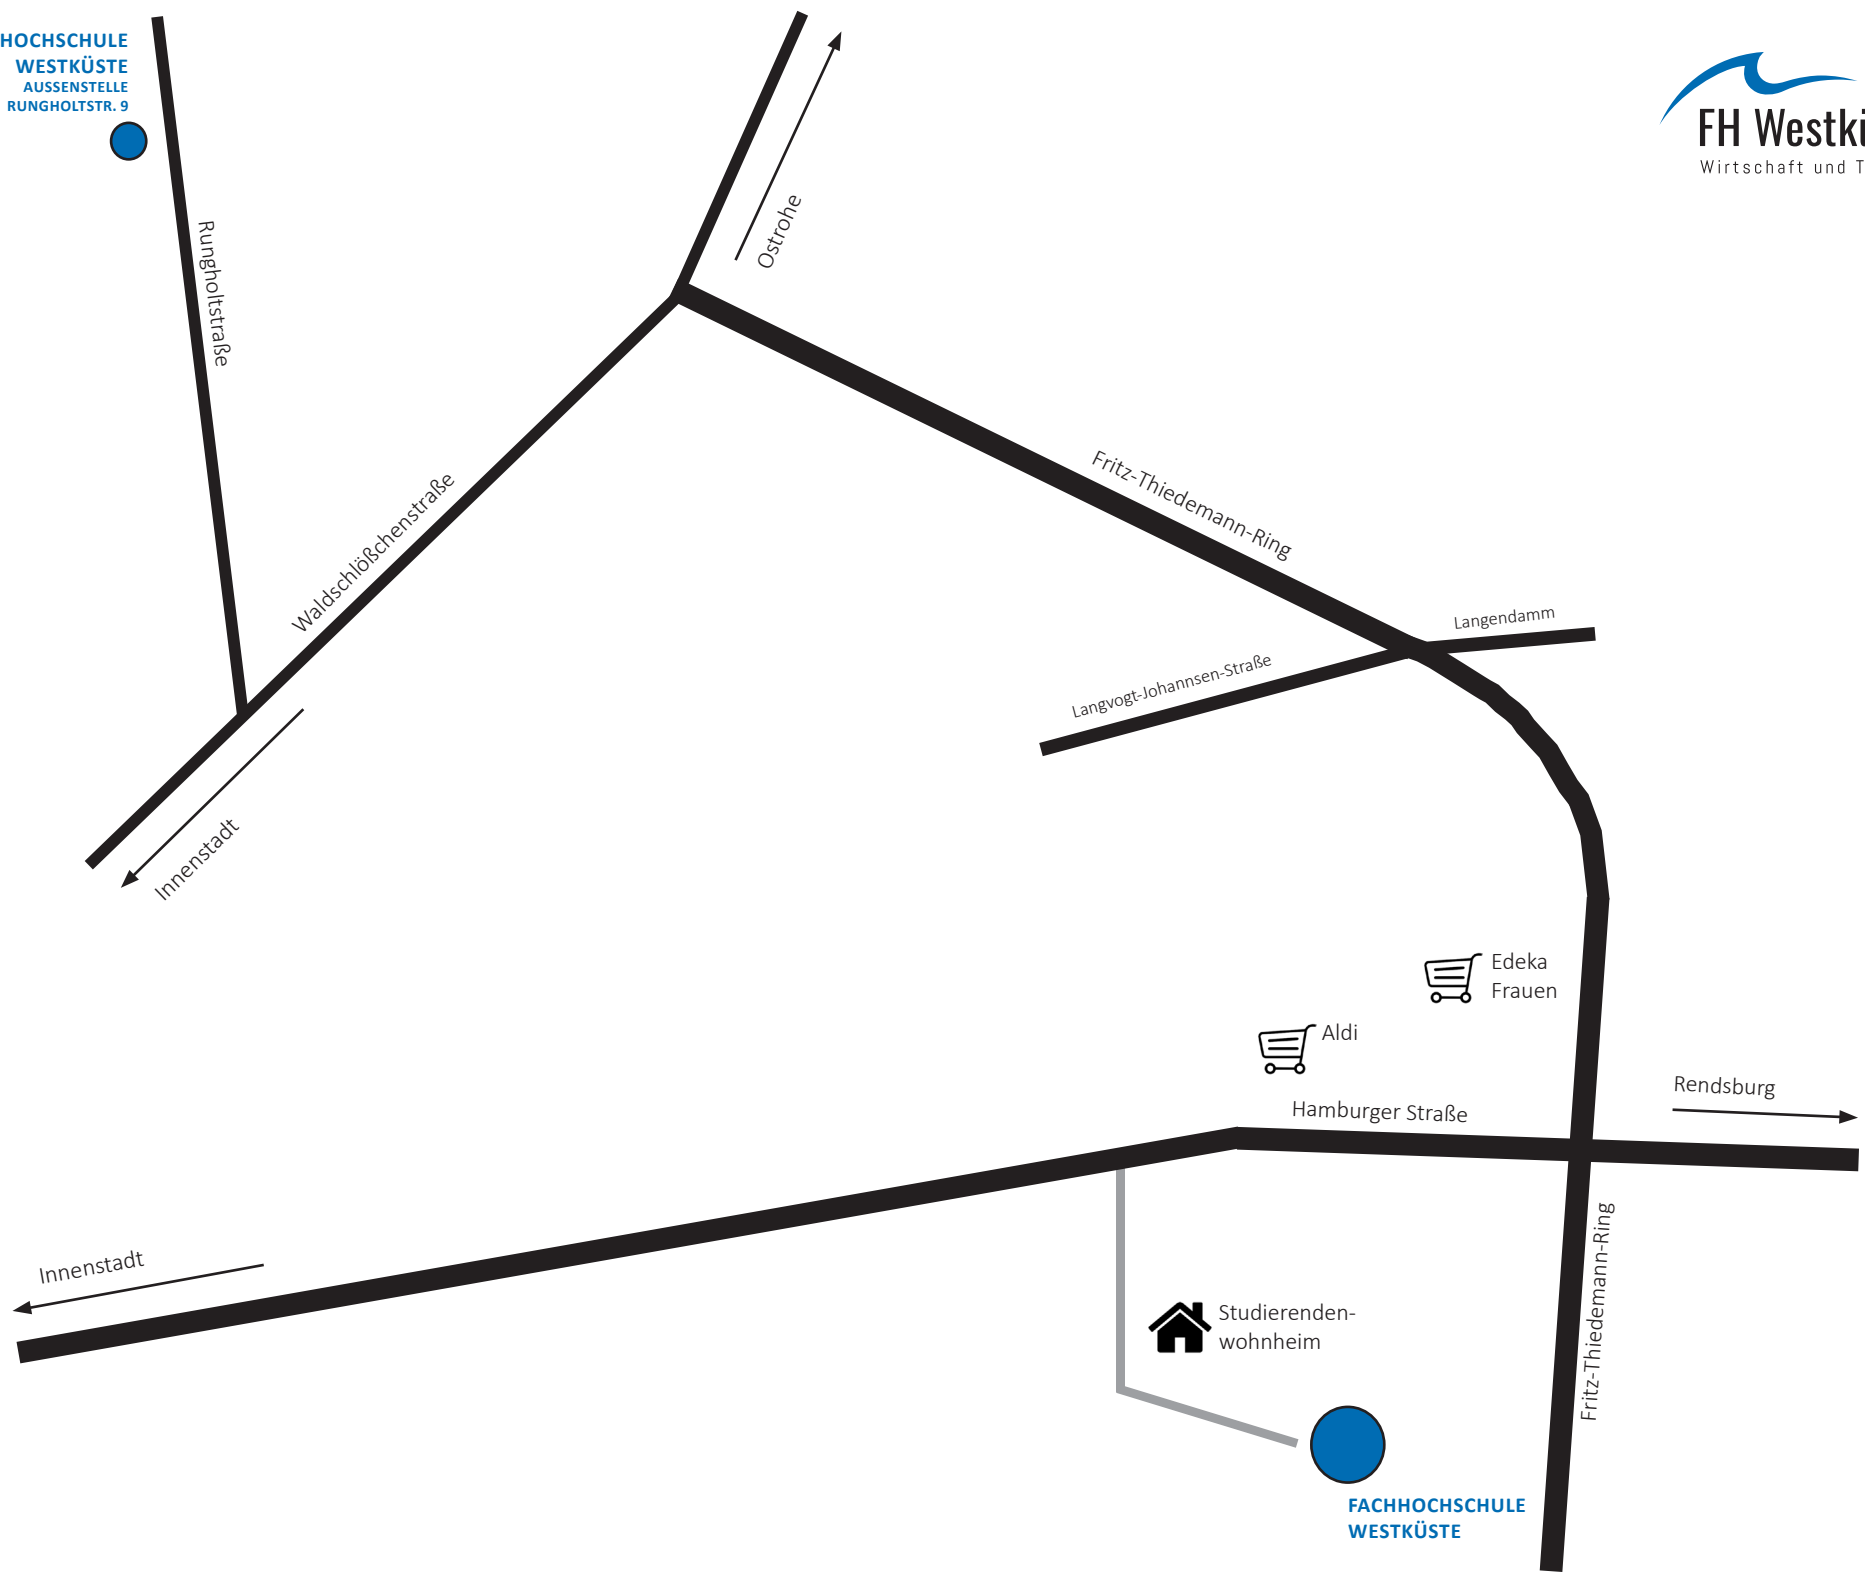

FACHHOCHSCHULE
WESTKÜSTE
AUSSENSTELLE
RUNGHOLTSTR. 9

FACHHOCHSCHULE
WESTKÜSTE